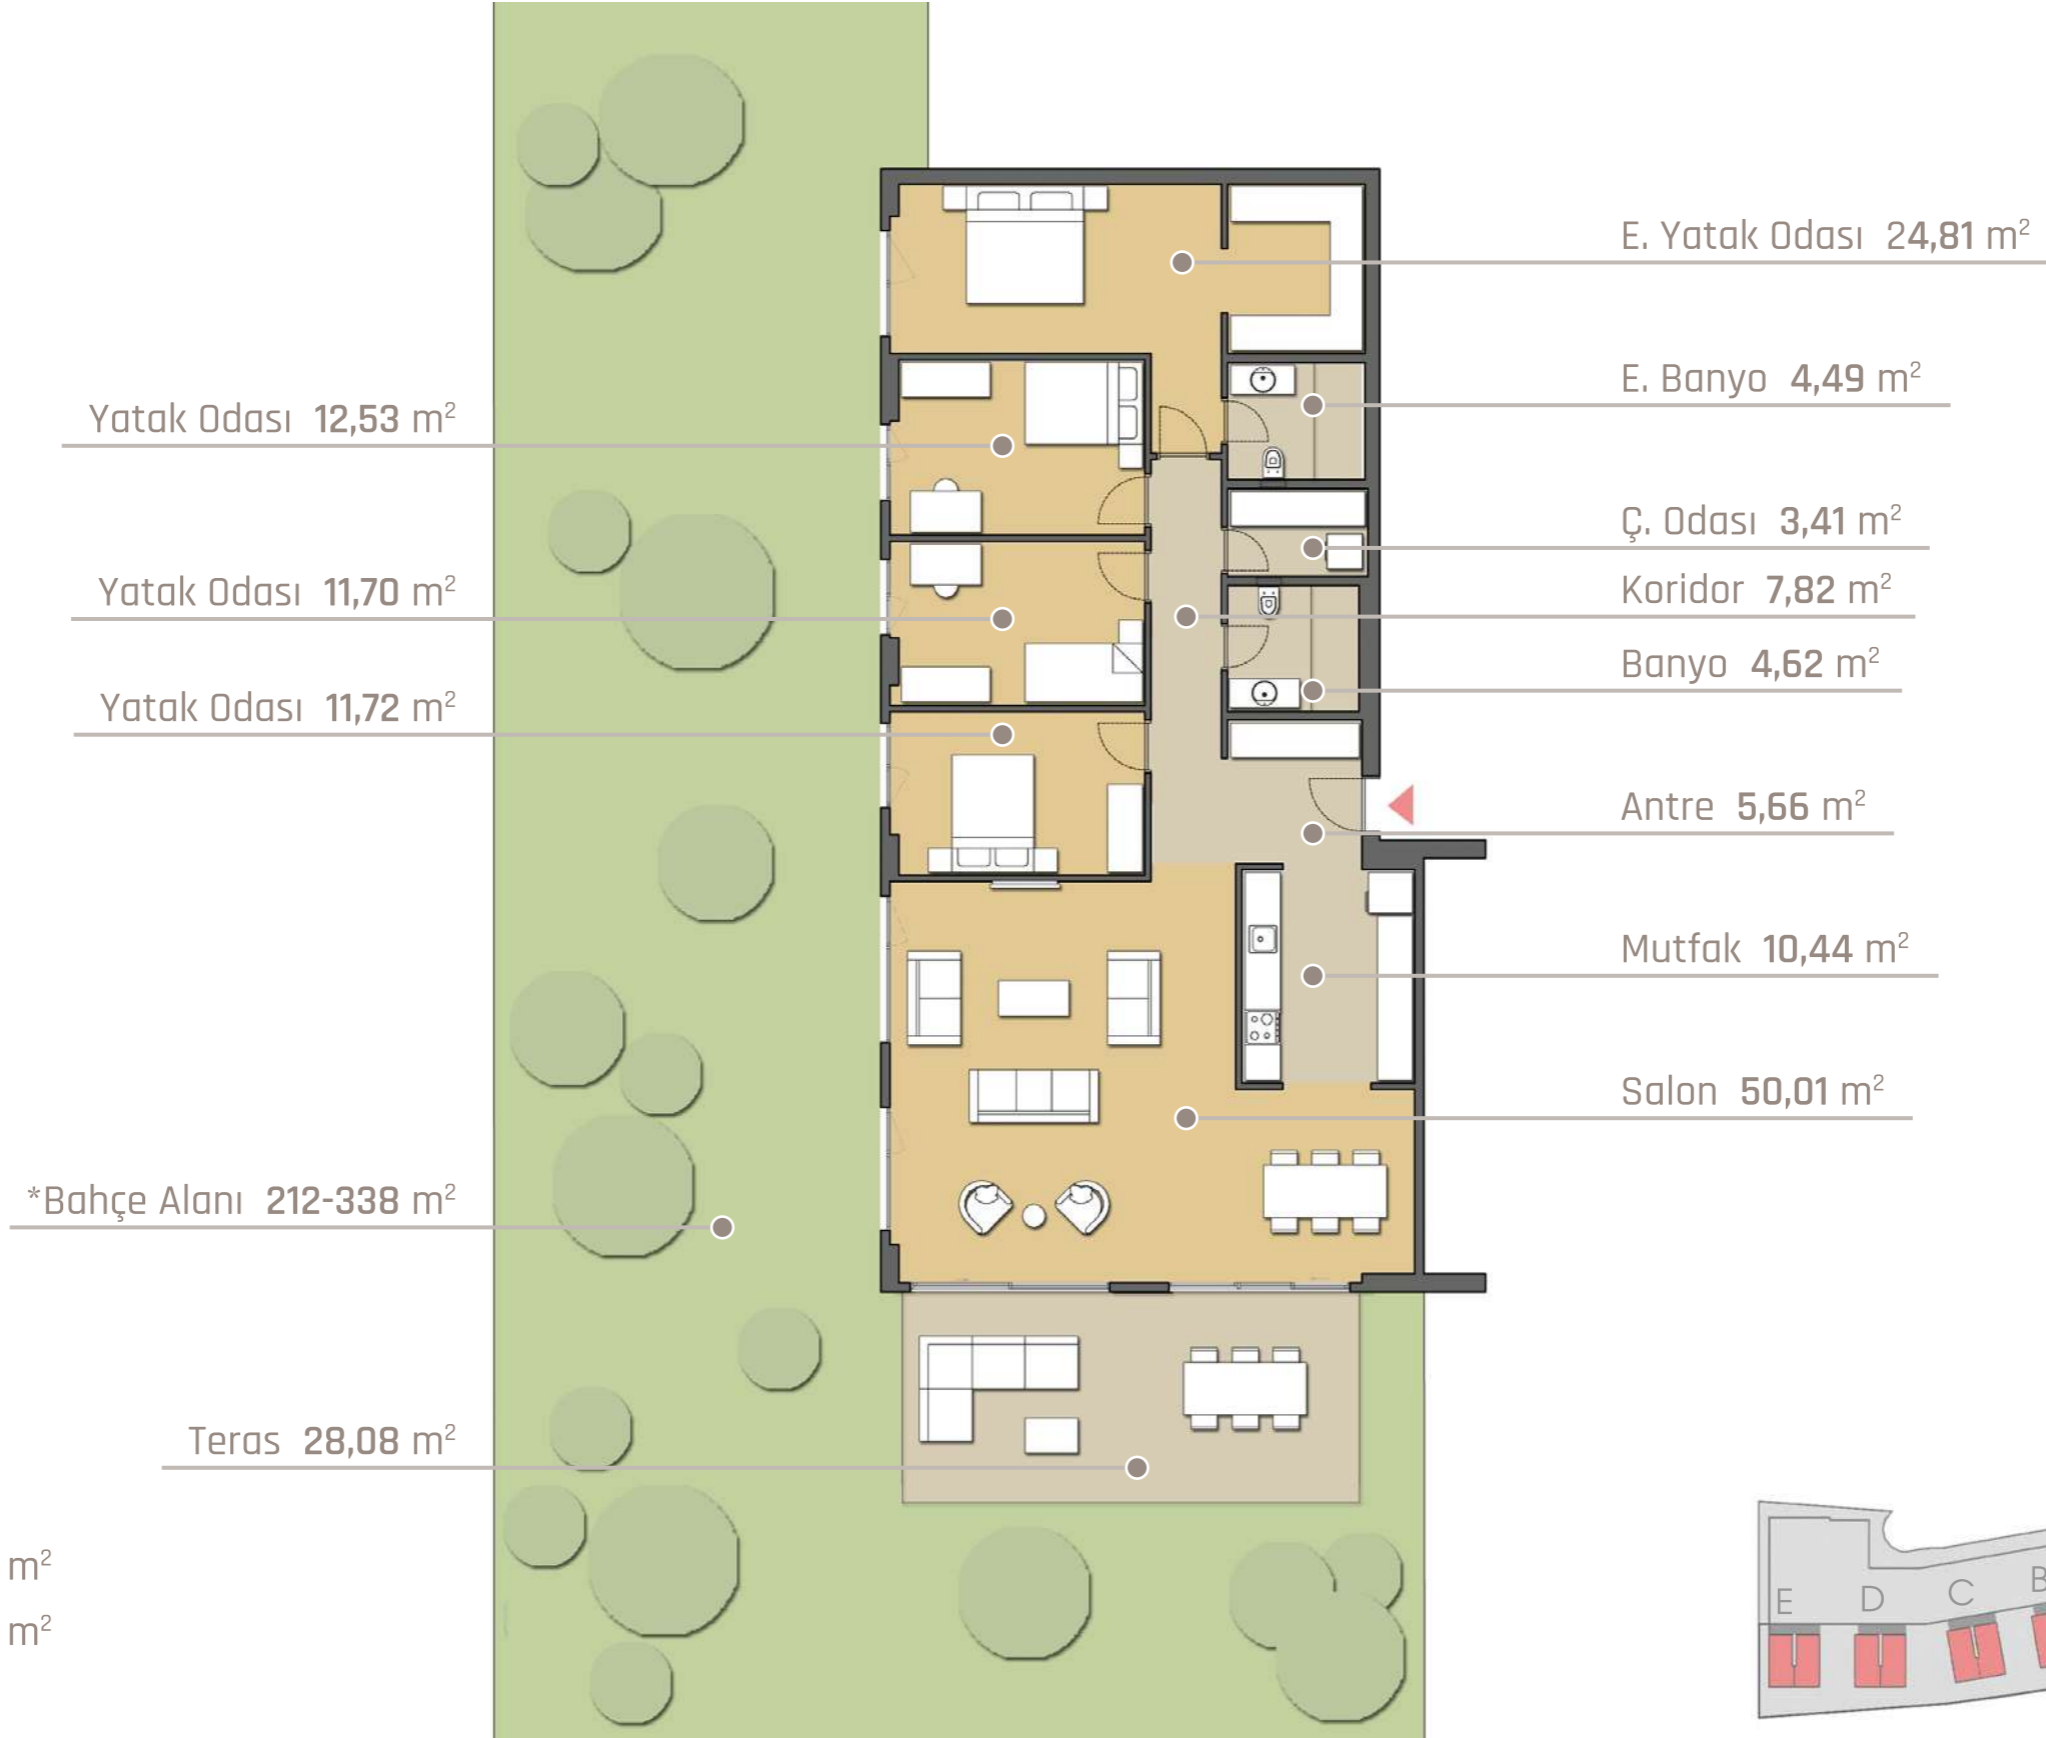

1+1 A Satışa Esas Brüt Alan 63,80 m²

Net Alanlar Toplamı 40,84 m²

Depo Alanı 2,53 m²

*Bahçe Alanlarına Teras dahildir.

1+1 B Satışa Esas Brüt Alan **56,52 m²**

Net Alanlar Toplamı 35,34 m²

Depo Alanı 2,53 m²

*Bahçe Alanlarına Teras dahildir.

ÜST KAT

3+1 B Satışa Esas
Brüt Alan **219,75 m²**

ALT KAT

Alt Kat Net Alanlar Toplamı	94,16 m ²
Üst Kat Net Alanlar Toplamı	81,86 m ²
Depo Alanı	2,53 m ²

*Bahçe Alanlarına Teras dahildir.

ÜST KAT

3+1 C Satışa Esas
Brüt Alan **205,20 m²**

ALT KAT

Alt Kat Net Alanlar Toplamı 80,05 m²
Üst Kat Net Alanlar Toplamı 79,32 m²
Depo Alanı 2,53 m²

*Bahçe Alanlarına Teras dahildir.

ÜST KAT

4+1 Satışa Esas
Brüt Alan **226,15 m²**

Net Alanlar Toplamı 147,21 m²

Depo Alanı 2,53 m²

*Bahçe Alanlarına Teras dahildir.