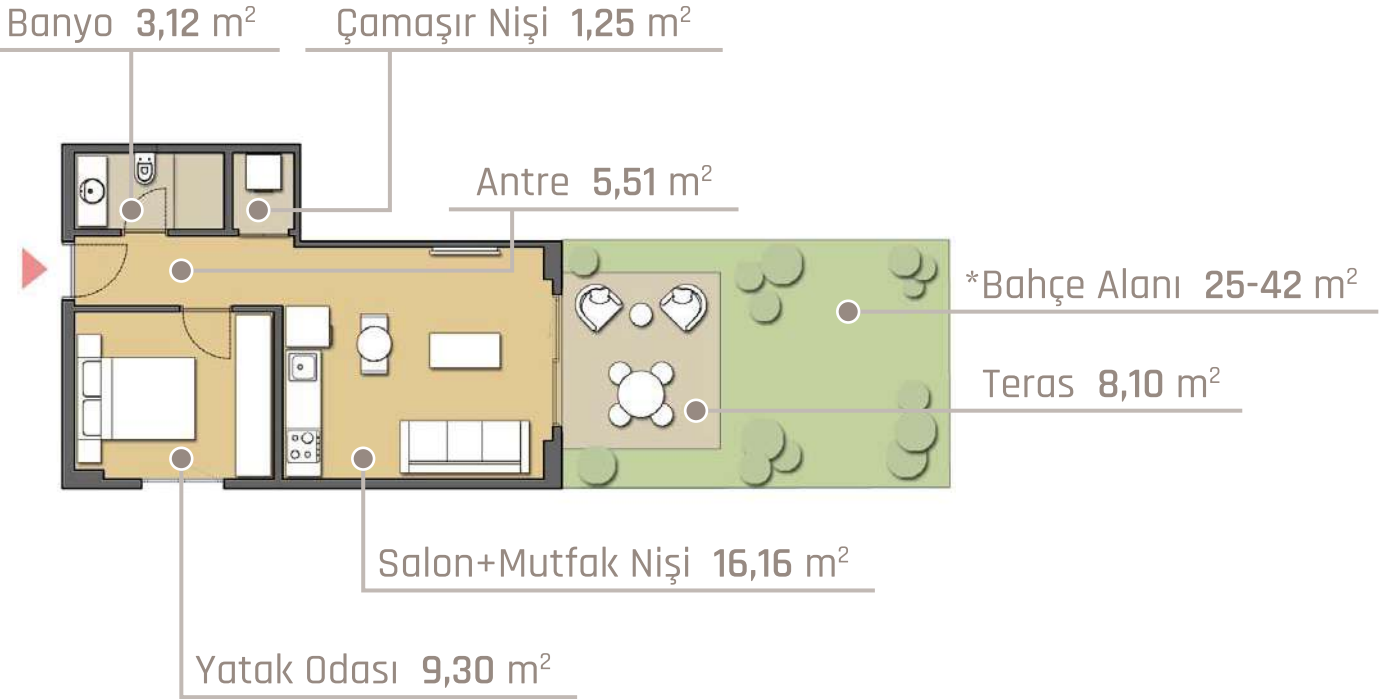

1+1 A Satışa Esas Brüt Alan 63,80 m²

Net Alanlar Toplamı 40,84 m²

Depo Alanı 2,53 m²

*Bahçe Alanlarına Teras dahildir.

1+1 B Satışa Esas Brüt Alan **56,52 m²**

Net Alanlar Toplamı 35,34 m²

Depo Alanı 2,53 m²

*Bahçe Alanlarına Teras dahildir.

2+1 A Satışa Esas Brüt Alan 115,07 m²

2+1 B Satışa Esas Brüt Alan 116,17 m²

Net Alanlar Toplamı 78,42 m²

Depo Alanı 2,53 m²

*Bahçe Alanlarına Teras dahildir.

2+1 C Satışa Esas
Brüt Alan **152,04 m²**

ALT KAT

ÜST KAT

Alt Kat Net Alanlar Toplamı 60,23 m²
Üst Kat Net Alanlar Toplamı 55,46 m²
Depo Alanı 2,53 m²

*Bahçe Alanlarına Teras dahildir.

3+1A Satışa Esas
Brüt Alan **211,42 m²**

ALT KAT

Alt Kat Net Alanlar Toplamı	75,01 m ²
Üst Kat Net Alanlar Toplamı	71,67 m ²
Depo Alanı	2,53 m ²

Net Alanlar Toplamı 147,21 m²

Depo Alanı 2,53 m²

*Bahçe Alanlarına Teras dahildir.