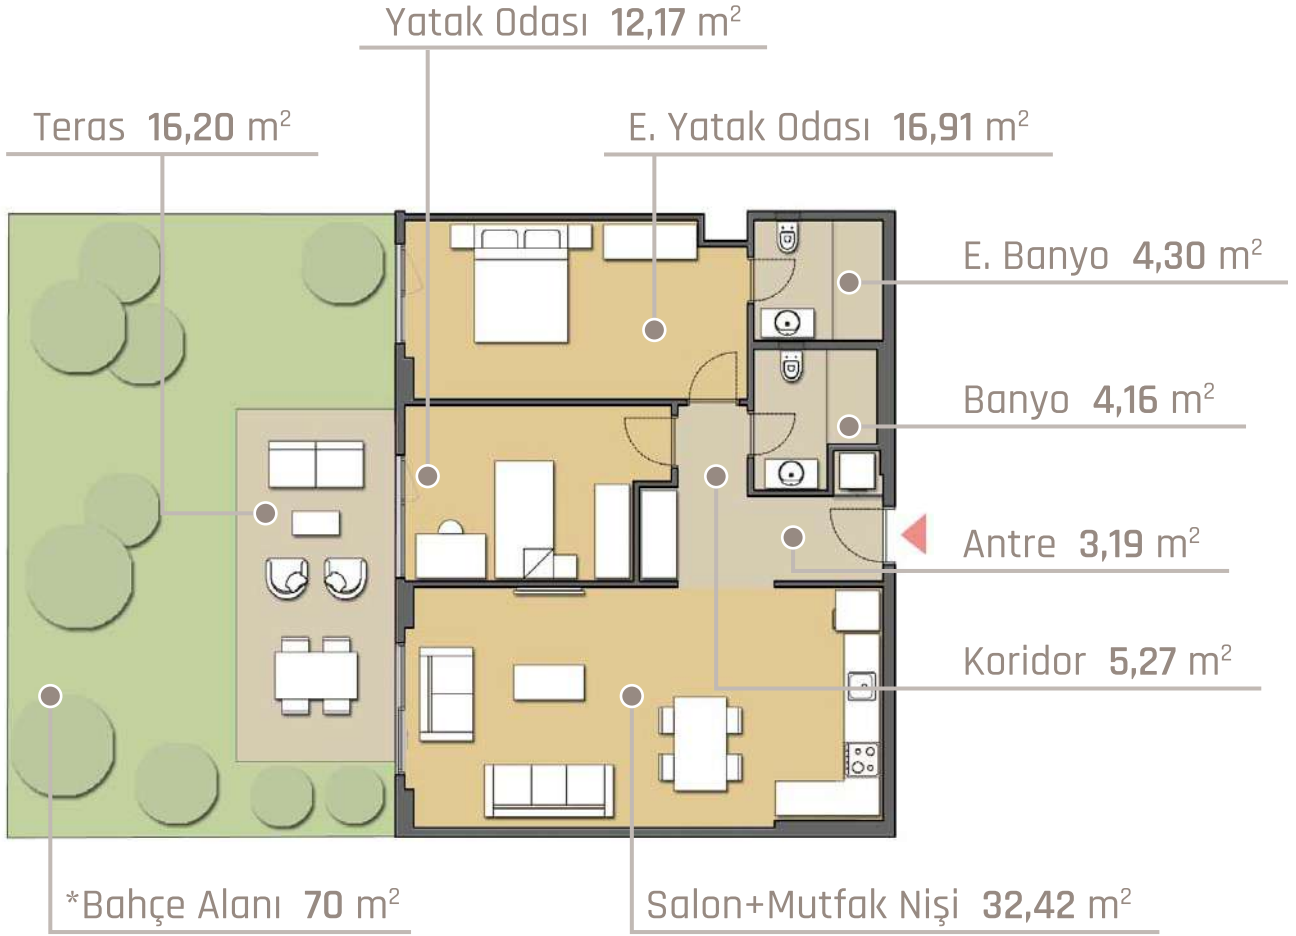

1+1 A Satışa Esas Brüt Alan 63,80 m²

Net Alanlar Toplamı 40,84 m²

Depo Alanı 2,53 m²

*Bahçe Alanlarına Teras dahildir.

1+1 B Satışa Esas Brüt Alan **56,52 m²**

Net Alanlar Toplamı 35,34 m²

Depo Alanı 2,53 m²

*Bahçe Alanlarına Teras dahildir.

2+1 A Satışa Esas Brüt Alan 115,07 m²

2+1 B Satışa Esas Brüt Alan 116,17 m²

Net Alanlar Toplamı 78,42 m²

Depo Alanı 2,53 m²

*Bahçe Alanlarına Teras dahildir.

2+1 C Satışa Esas
Brüt Alan **152,04 m²**

ALT KAT

ÜST KAT

Alt Kat Net Alanlar Toplamı 60,23 m²
Üst Kat Net Alanlar Toplamı 55,46 m²
Depo Alanı 2,53 m²

*Bahçe Alanlarına Teras dahildir.

3+1A Satışa Esas
Brüt Alan **211,42 m²**

ALT KAT

Alt Kat Net Alanlar Toplamı	75,01 m ²
Üst Kat Net Alanlar Toplamı	71,67 m ²
Depo Alanı	2,53 m ²

*Bahçe Alanlarına Teras dahildir.

ÜST KAT

3+1 B Satışa Esas
Brüt Alan **219,75 m²**

ALT KAT

Alt Kat Net Alanlar Toplamı	94,16 m ²
Üst Kat Net Alanlar Toplamı	81,86 m ²
Depo Alanı	2,53 m ²

*Bahçe Alanlarına Teras dahildir.