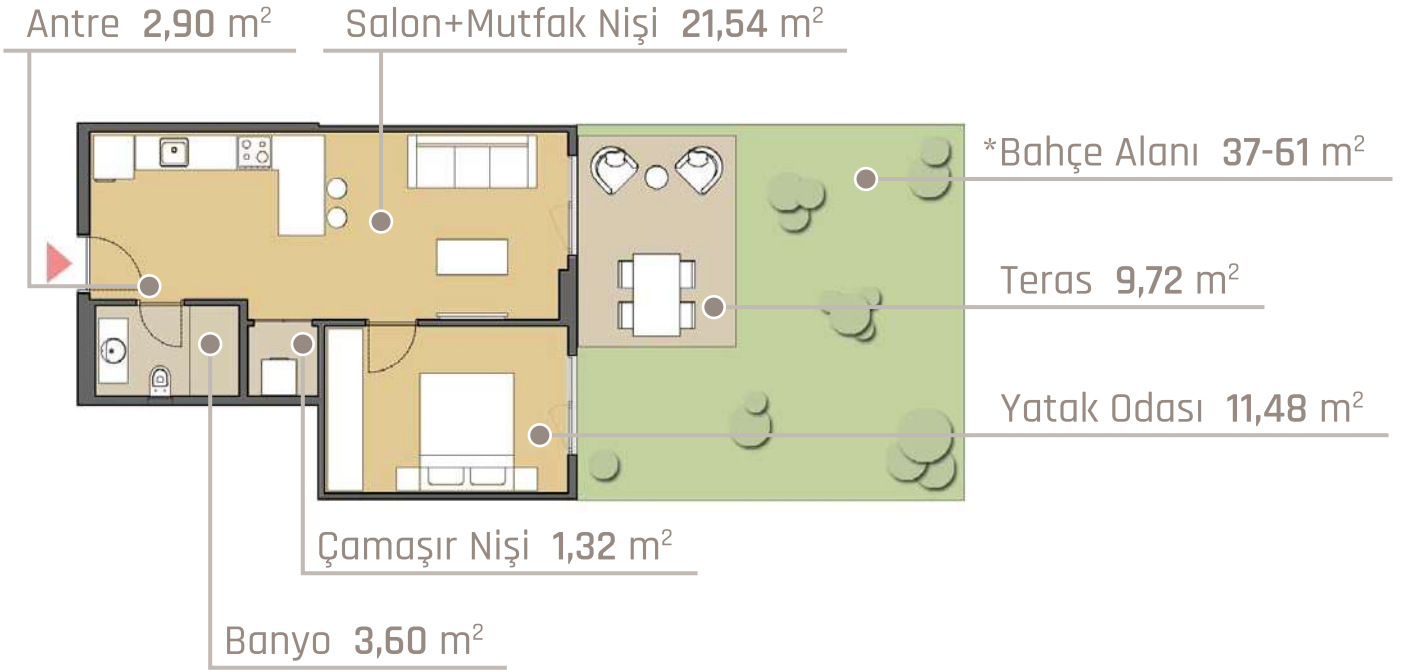

1+1 A Satışa Esas Brüt Alan 63,80 m²

Net Alanlar Toplamı 40,84 m²

Depo Alanı 2,53 m²

*Bahçe Alanlarına Teras dahildir.

1+1 B Satışa Esas Brüt Alan **56,52 m²**

Net Alanlar Toplamı 35,34 m²

Depo Alanı 2,53 m²

*Bahçe Alanlarına Teras dahildir.

2+1 A Satışa Esas Brüt Alan 115,07 m²

2+1 B Satışa Esas Brüt Alan 116,17 m²

Net Alanlar Toplamı 78,42 m²

Depo Alanı 2,53 m²

*Bahçe Alanlarına Teras dahildir.

2+1 C Satışa Esas
Brüt Alan **152,04 m²**

ALT KAT

ÜST KAT

Alt Kat Net Alanlar Toplamı 60,23 m²
Üst Kat Net Alanlar Toplamı 55,46 m²
Depo Alanı 2,53 m²

*Bahçe Alanlarına Teras dahildir.

3+1A Satışa Esas
Brüt Alan **211,42 m²**

ALT KAT

Alt Kat Net Alanlar Toplamı	75,01 m ²
Üst Kat Net Alanlar Toplamı	71,67 m ²
Depo Alanı	2,53 m ²

Net Alanlar Toplamı 147,21 m²

Depo Alanı 2,53 m²

*Bahçe Alanlarına Teras dahildir.