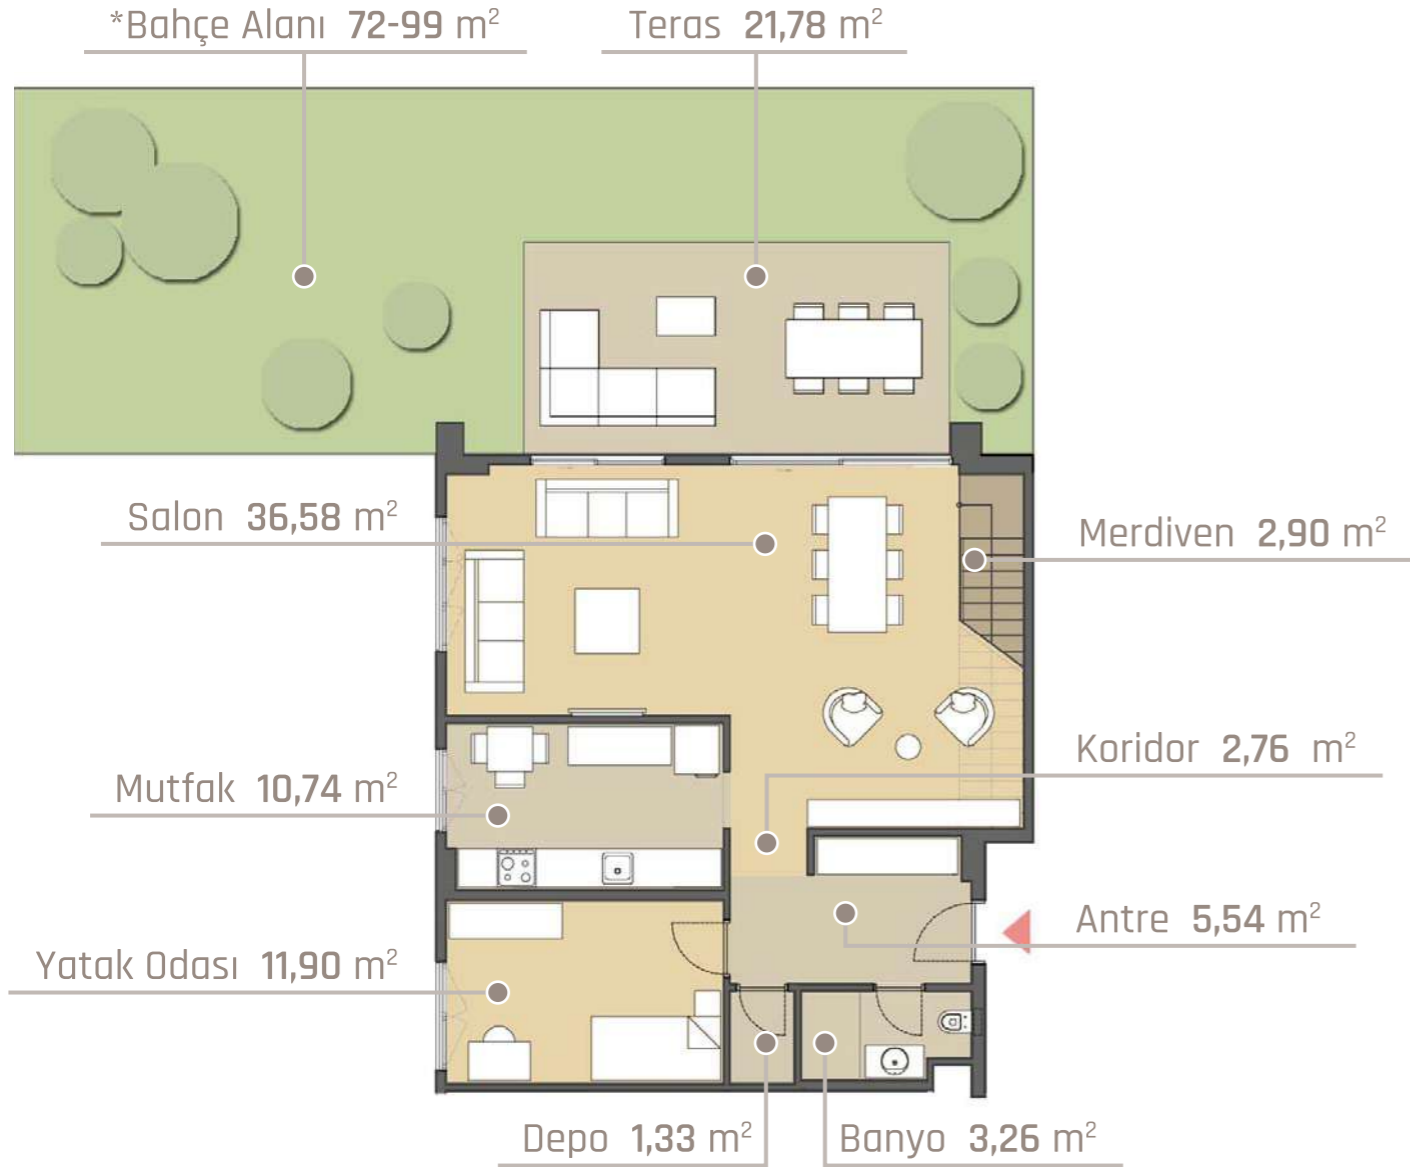

1+1 A Satışa Esas Brüt Alan 63,80 m²

Net Alanlar Toplamı 40,84 m²

Depo Alanı 2,53 m²

*Bahçe Alanlarına Teras dahildir.

1+1 B Satışa Esas Brüt Alan **56,52 m²**

Net Alanlar Toplamı 35,34 m²

Depo Alanı 2,53 m²

*Bahçe Alanlarına Teras dahildir.

2+1 A Satışa Esas Brüt Alan 115,07 m²

2+1 B Satışa Esas Brüt Alan 116,17 m²

Net Alanlar Toplamı 78,42 m²

Depo Alanı 2,53 m²

*Bahçe Alanlarına Teras dahildir.

2+1 C Satışa Esas
Brüt Alan **152,04 m²**

ALT KAT

ÜST KAT

Alt Kat Net Alanlar Toplamı 60,23 m²
Üst Kat Net Alanlar Toplamı 55,46 m²
Depo Alanı 2,53 m²

*Bahçe Alanlarına Teras dahildir.

3+1A Satışa Esas
Brüt Alan **211,42 m²**

ALT KAT

Alt Kat Net Alanlar Toplamı	75,01 m ²
Üst Kat Net Alanlar Toplamı	71,67 m ²
Depo Alanı	2,53 m ²

*Bahçe Alanlarına Teras dahildir.

ÜST KAT

3+1 B Satışa Esas
Brüt Alan **219,75 m²**

ALT KAT

Alt Kat Net Alanlar Toplamı	94,16 m ²
Üst Kat Net Alanlar Toplamı	81,86 m ²
Depo Alanı	2,53 m ²

*Bahçe Alanlarına Teras dahildir.