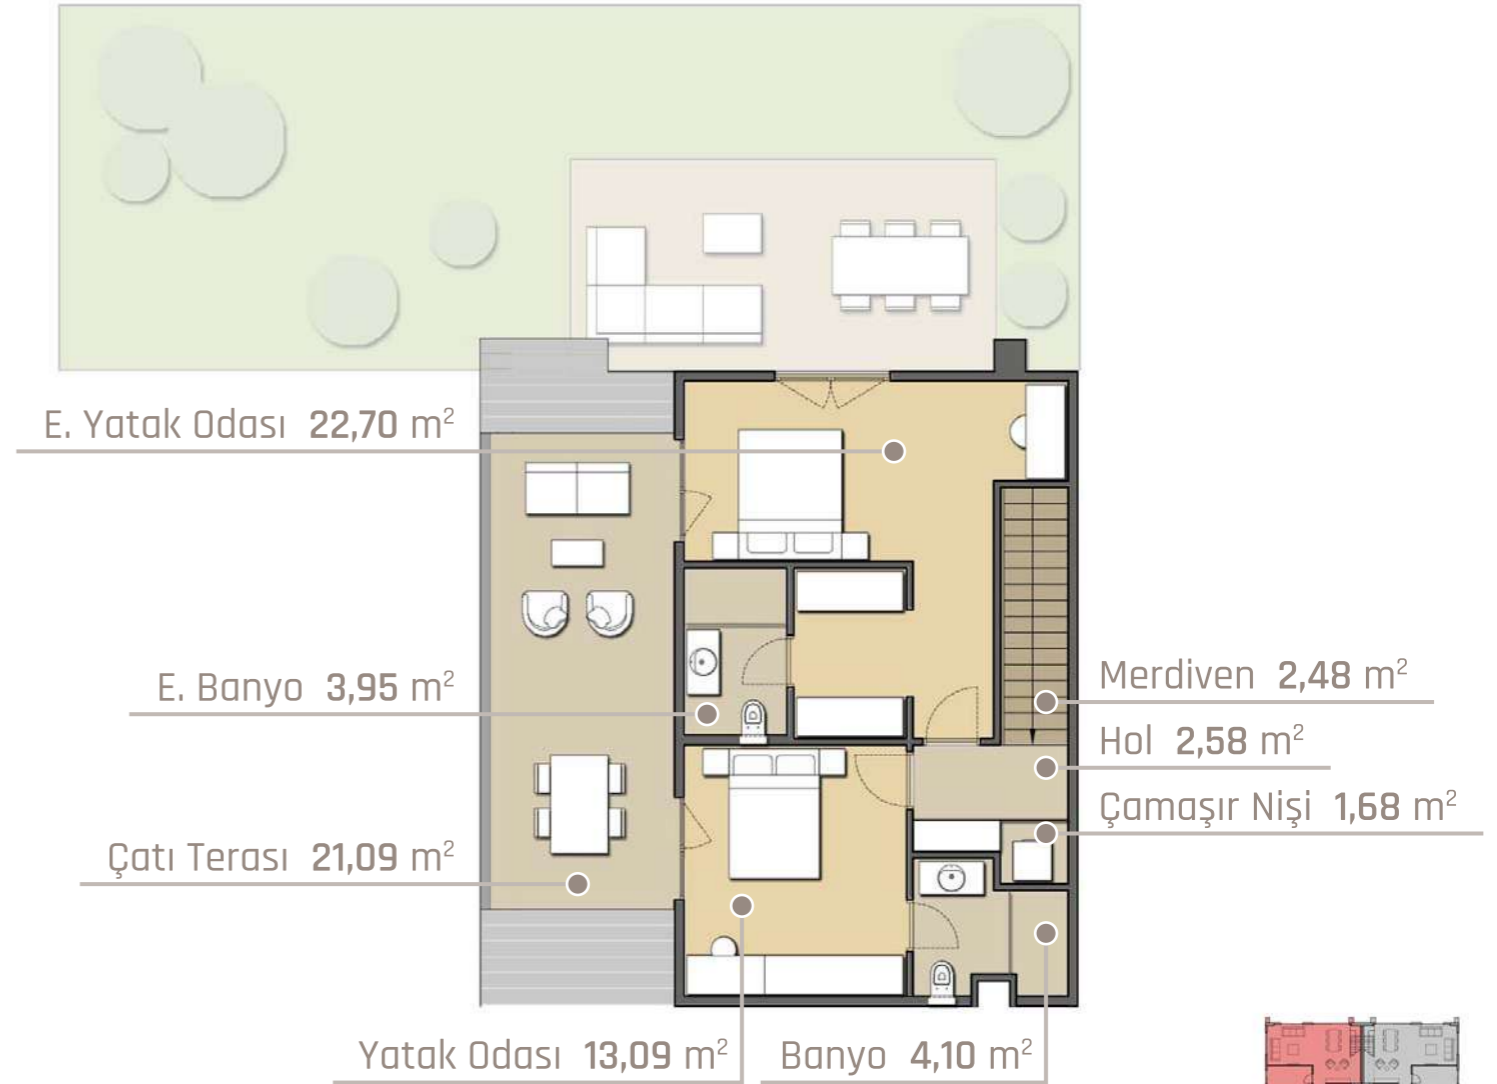

1+1 A Satışa Esas Brüt Alan 63,80 m²

Net Alanlar Toplamı 40,84 m²

Depo Alanı 2,53 m²

*Bahçe Alanlarına Teras dahildir.

1+1 B Satışa Esas Brüt Alan **56,52 m²**

Net Alanlar Toplamı 35,34 m²

Depo Alanı 2,53 m²

*Bahçe Alanlarına Teras dahildir.

2+1 A Satışa Esas Brüt Alan 115,07 m²

2+1 B Satışa Esas Brüt Alan 116,17 m²

Net Alanlar Toplamı 78,42 m²

Depo Alanı 2,53 m²

*Bahçe Alanlarına Teras dahildir.

2+1 C Satışa Esas
Brüt Alan **152,04 m²**

ALT KAT

ÜST KAT

Alt Kat Net Alanlar Toplamı 60,23 m²
Üst Kat Net Alanlar Toplamı 55,46 m²
Depo Alanı 2,53 m²

*Bahçe Alanlarına Teras dahildir.

3+1A Satışa Esas
Brüt Alan **211,42 m²**

ALT KAT

Alt Kat Net Alanlar Toplamı	75,01 m ²
Üst Kat Net Alanlar Toplamı	71,67 m ²
Depo Alanı	2,53 m ²

*Bahçe Alanlarına Teras dahildir.

ÜST KAT

3+1 B Satışa Esas
Brüt Alan **219,75 m²**

ALT KAT

Alt Kat Net Alanlar Toplamı	94,16 m ²
Üst Kat Net Alanlar Toplamı	81,86 m ²
Depo Alanı	2,53 m ²

*Bahçe Alanlarına Teras dahildir.