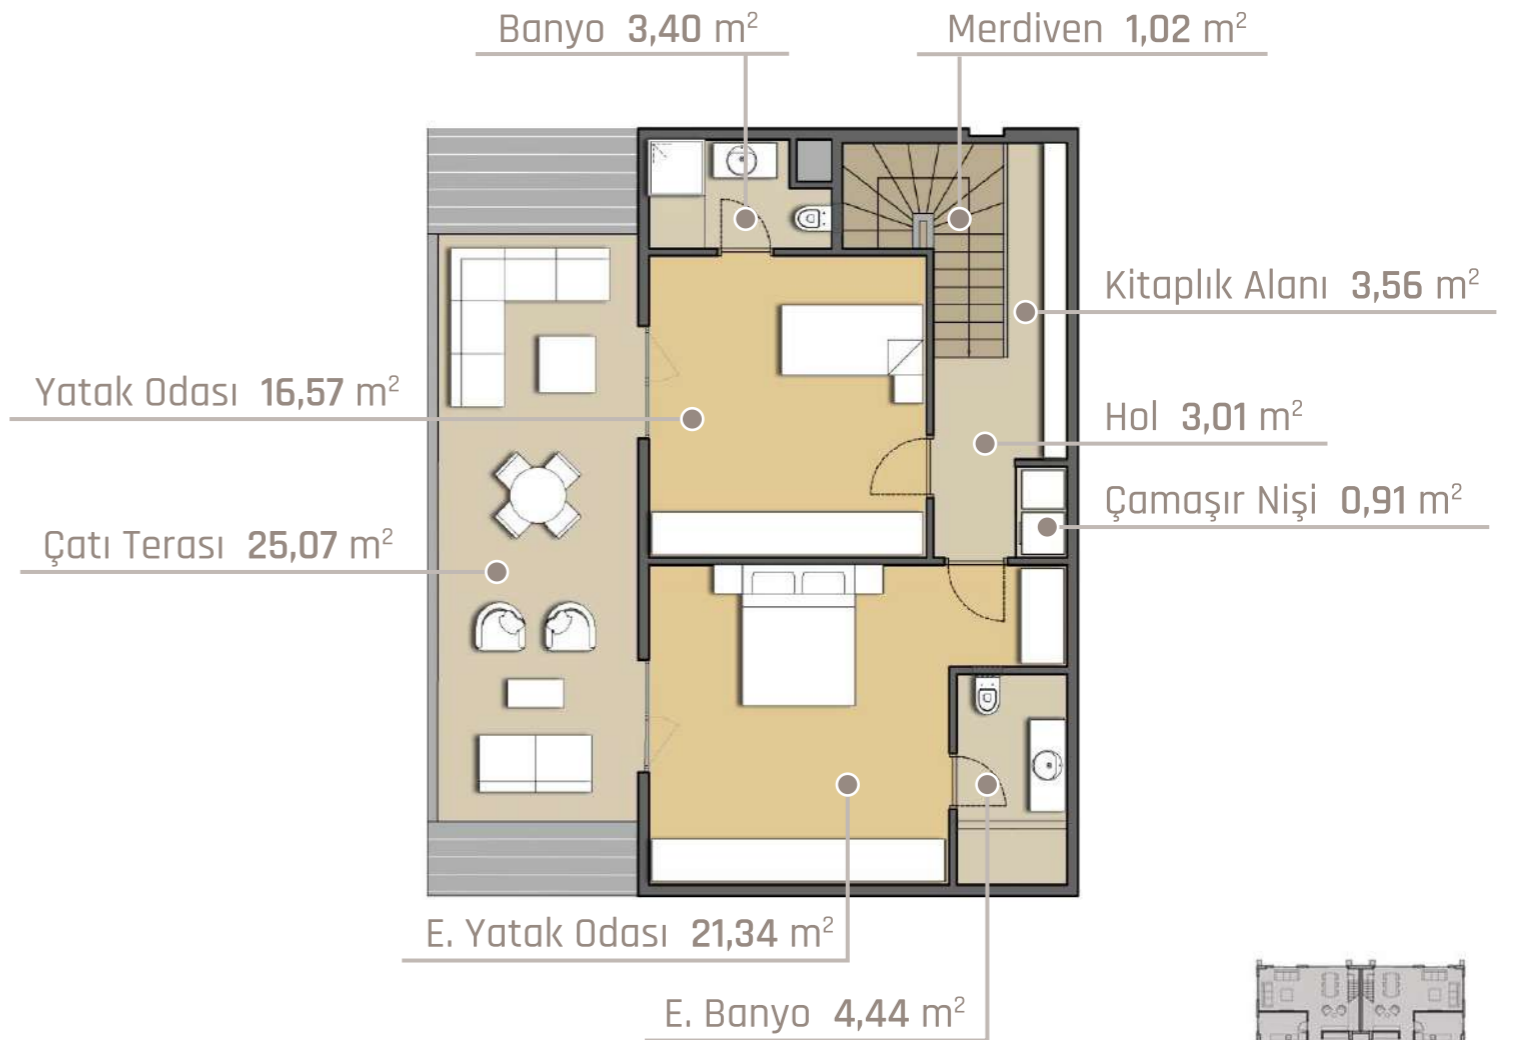

1+1 A Satışa Esas Brüt Alan 63,80 m²

Net Alanlar Toplamı 40,84 m²

Depo Alanı 2,53 m²

*Bahçe Alanlarına Teras dahildir.

1+1 B Satışa Esas Brüt Alan **56,52 m²**

Net Alanlar Toplamı 35,34 m²

Depo Alanı 2,53 m²

*Bahçe Alanlarına Teras dahildir.

ÜST KAT

3+1 B Satışa Esas
Brüt Alan **219,75 m²**

ALT KAT

Alt Kat Net Alanlar Toplamı	94,16 m ²
Üst Kat Net Alanlar Toplamı	81,86 m ²
Depo Alanı	2,53 m ²

*Bahçe Alanlarına Teras dahildir.

ÜST KAT

3+1 C Satışa Esas
Brüt Alan **205,20 m²**

ALT KAT

Alt Kat Net Alanlar Toplamı 80,05 m²
Üst Kat Net Alanlar Toplamı 79,32 m²
Depo Alanı 2,53 m²

*Bahçe Alanlarına Teras dahildir.

ÜST KAT

4+1 Satışa Esas
Brüt Alan **226,15 m²**

Net Alanlar Toplamı 147,21 m²

Depo Alanı 2,53 m²

*Bahçe Alanlarına Teras dahildir.