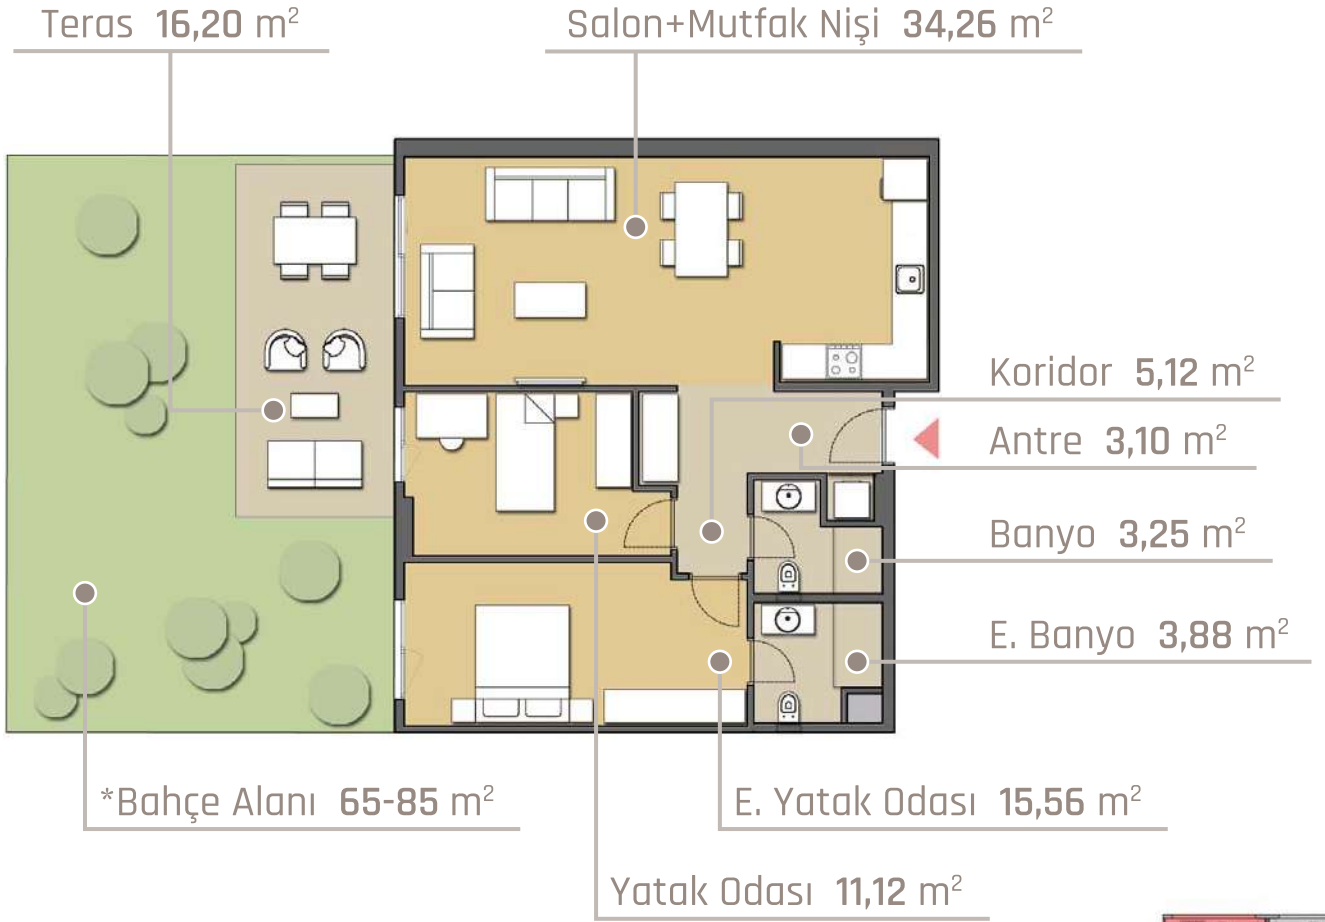

1+1 A Satışa Esas Brüt Alan 63,80 m²

Net Alanlar Toplamı 40,84 m²

Depo Alanı 2,53 m²

*Bahçe Alanlarına Teras dahildir.

1+1 B Satışa Esas Brüt Alan **56,52 m²**

Net Alanlar Toplamı 35,34 m²

Depo Alanı 2,53 m²

*Bahçe Alanlarına Teras dahildir.

2+1 A Satışa Esas Brüt Alan 115,07 m²

2+1 B Satışa Esas Brüt Alan 116,17 m²

Net Alanlar Toplamı 78,42 m²

Depo Alanı 2,53 m²

*Bahçe Alanlarına Teras dahildir.

2+1 C Satışa Esas
Brüt Alan **152,04 m²**

ALT KAT

ÜST KAT

Alt Kat Net Alanlar Toplamı 60,23 m²
Üst Kat Net Alanlar Toplamı 55,46 m²
Depo Alanı 2,53 m²

*Bahçe Alanlarına Teras dahildir.

3+1A Satışa Esas
Brüt Alan **211,42 m²**

ALT KAT

Alt Kat Net Alanlar Toplamı	75,01 m ²
Üst Kat Net Alanlar Toplamı	71,67 m ²
Depo Alanı	2,53 m ²

*Bahçe Alanlarına Teras dahildir.

ÜST KAT

3+1 B Satışa Esas
Brüt Alan **219,75 m²**

ALT KAT

Alt Kat Net Alanlar Toplamı	94,16 m ²
Üst Kat Net Alanlar Toplamı	81,86 m ²
Depo Alanı	2,53 m ²

*Bahçe Alanlarına Teras dahildir.