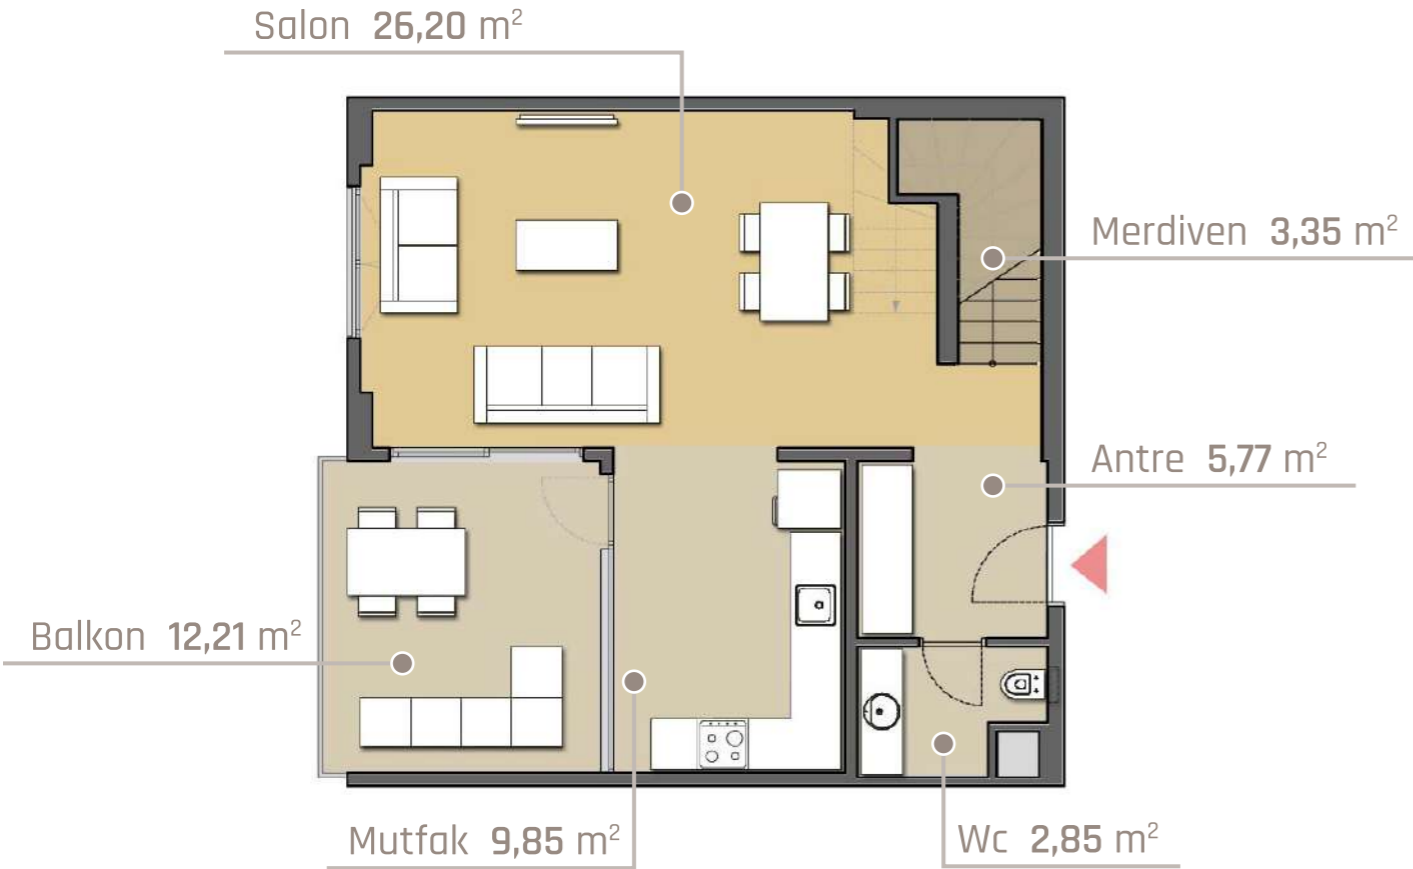

1+1 A Satışa Esas Brüt Alan 63,80 m²

Net Alanlar Toplamı 40,84 m²

Depo Alanı 2,53 m²

*Bahçe Alanlarına Teras dahildir.

1+1 B Satışa Esas Brüt Alan **56,52 m²**

Net Alanlar Toplamı 35,34 m²

Depo Alanı 2,53 m²

*Bahçe Alanlarına Teras dahildir.

2+1 A Satışa Esas Brüt Alan 115,07 m²

2+1 B Satışa Esas Brüt Alan 116,17 m²

Net Alanlar Toplamı 78,42 m²

Depo Alanı 2,53 m²

*Bahçe Alanlarına Teras dahildir.

2+1 C Satışa Esas
Brüt Alan **152,04 m²**

ALT KAT

ÜST KAT

Alt Kat Net Alanlar Toplamı 60,23 m²
Üst Kat Net Alanlar Toplamı 55,46 m²
Depo Alanı 2,53 m²

*Bahçe Alanlarına Teras dahildir.

3+1A Satışa Esas
Brüt Alan **211,42 m²**

ALT KAT

Alt Kat Net Alanlar Toplamı	75,01 m ²
Üst Kat Net Alanlar Toplamı	71,67 m ²
Depo Alanı	2,53 m ²

*Bahçe Alanlarına Teras dahildir.

ÜST KAT

3+1 B Satışa Esas
Brüt Alan **219,75 m²**

ALT KAT

Alt Kat Net Alanlar Toplamı	94,16 m ²
Üst Kat Net Alanlar Toplamı	81,86 m ²
Depo Alanı	2,53 m ²

*Bahçe Alanlarına Teras dahildir.