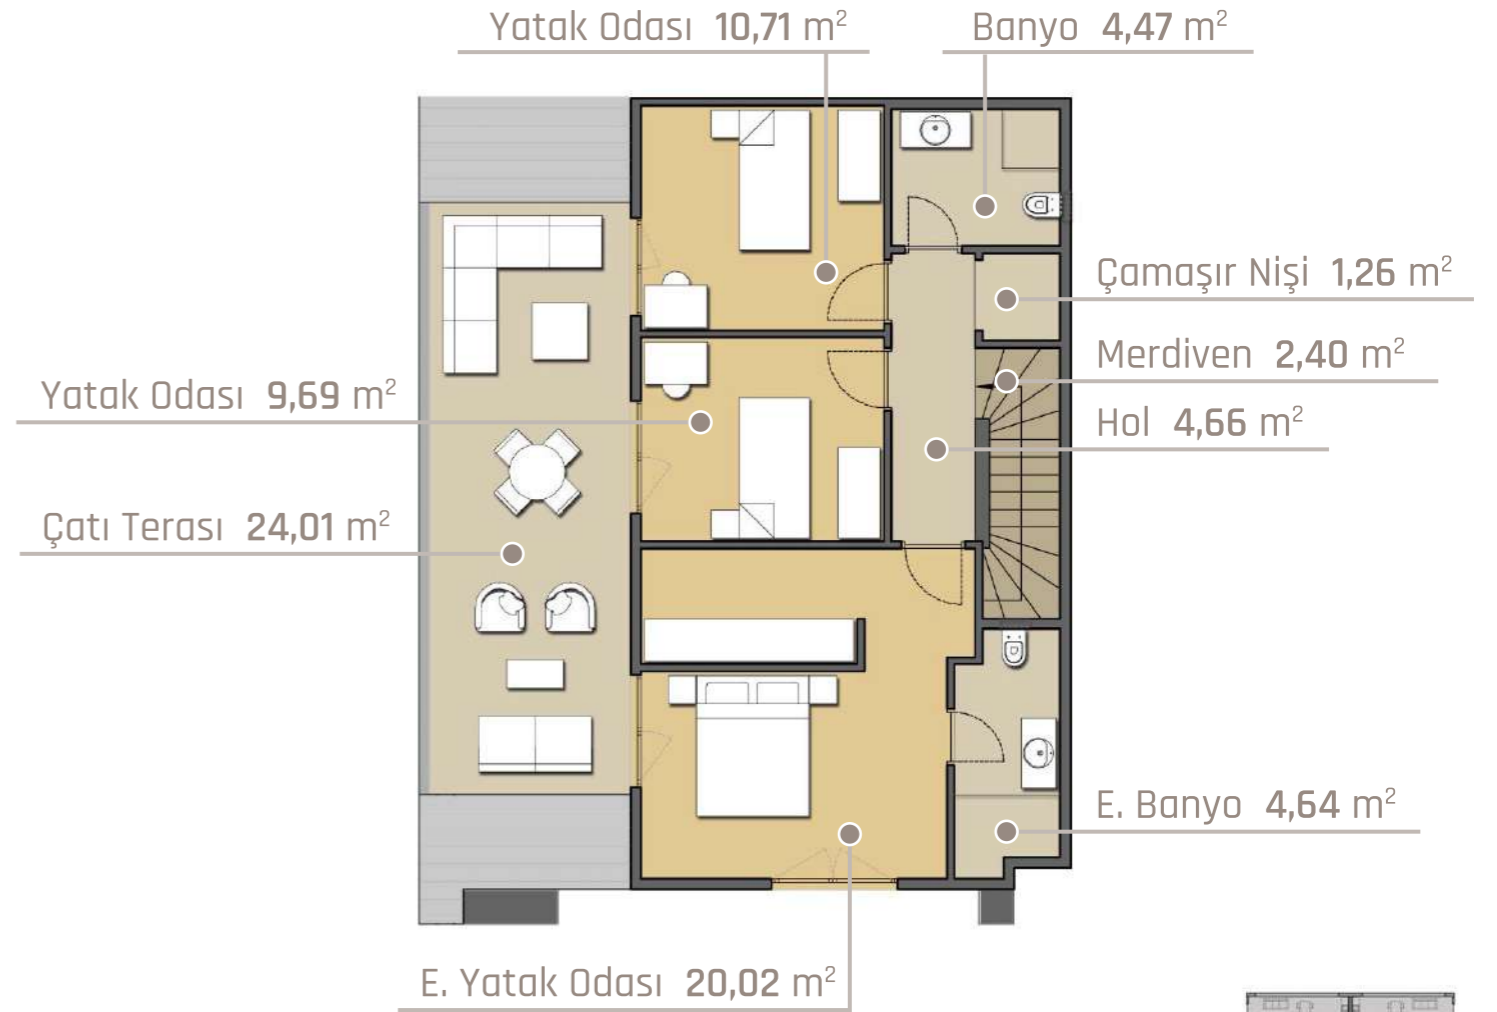

3+1 B Satışa Esas
Brüt Alan **219,75 m²**

ALT KAT

Alt Kat Net Alanlar Toplamı	94,16 m²
Üst Kat Net Alanlar Toplamı	81,86 m²
Depo Alanı	2,53 m²

*Bahçe Alanlarına Teras dahildir.

ÜST KAT