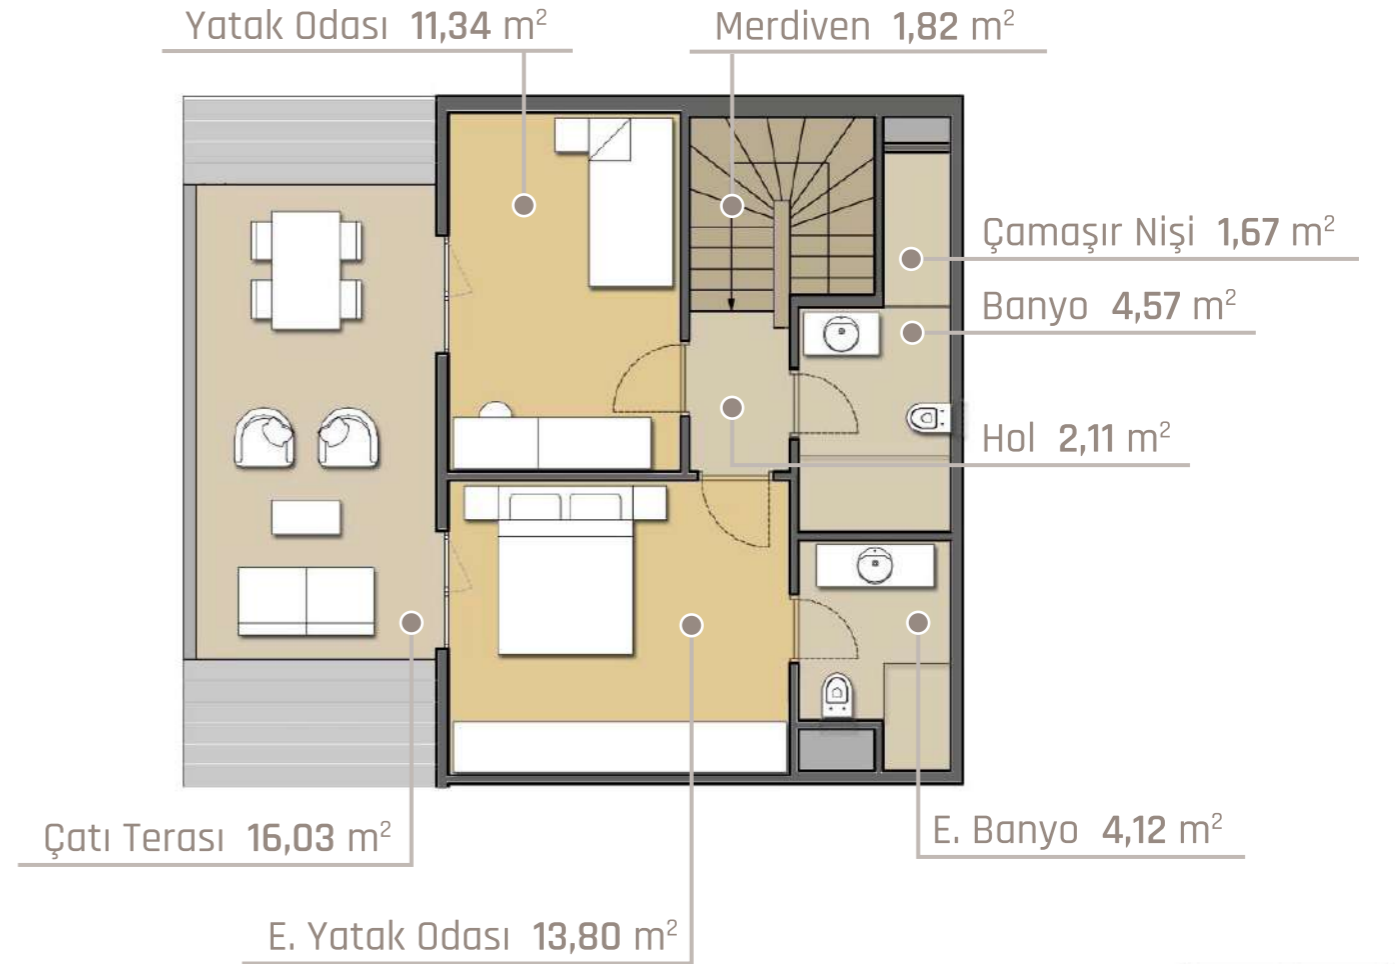

1+1 A Satışa Esas Brüt Alan 63,80 m²

Net Alanlar Toplamı 40,84 m²

Depo Alanı 2,53 m²

*Bahçe Alanlarına Teras dahildir.

1+1 B Satışa Esas Brüt Alan **56,52 m²**

Net Alanlar Toplamı 35,34 m²

Depo Alanı 2,53 m²

*Bahçe Alanlarına Teras dahildir.

2+1 A Satışa Esas Brüt Alan 115,07 m²

2+1 B Satışa Esas Brüt Alan 116,17 m²

Net Alanlar Toplamı 78,42 m²

Depo Alanı 2,53 m²

*Bahçe Alanlarına Teras dahildir.

2+1 C Satışa Esas
Brüt Alan **152,04 m²**

ALT KAT

ÜST KAT

Alt Kat Net Alanlar Toplamı 60,23 m²
Üst Kat Net Alanlar Toplamı 55,46 m²
Depo Alanı 2,53 m²

*Bahçe Alanlarına Teras dahildir.

3+1A Satışa Esas
Brüt Alan **211,42 m²**

ALT KAT

Alt Kat Net Alanlar Toplamı	75,01 m ²
Üst Kat Net Alanlar Toplamı	71,67 m ²
Depo Alanı	2,53 m ²

*Bahçe Alanlarına Teras dahildir.

ÜST KAT

3+1 B Satışa Esas
Brüt Alan **219,75 m²**

ALT KAT

Alt Kat Net Alanlar Toplamı	94,16 m ²
Üst Kat Net Alanlar Toplamı	81,86 m ²
Depo Alanı	2,53 m ²

*Bahçe Alanlarına Teras dahildir.