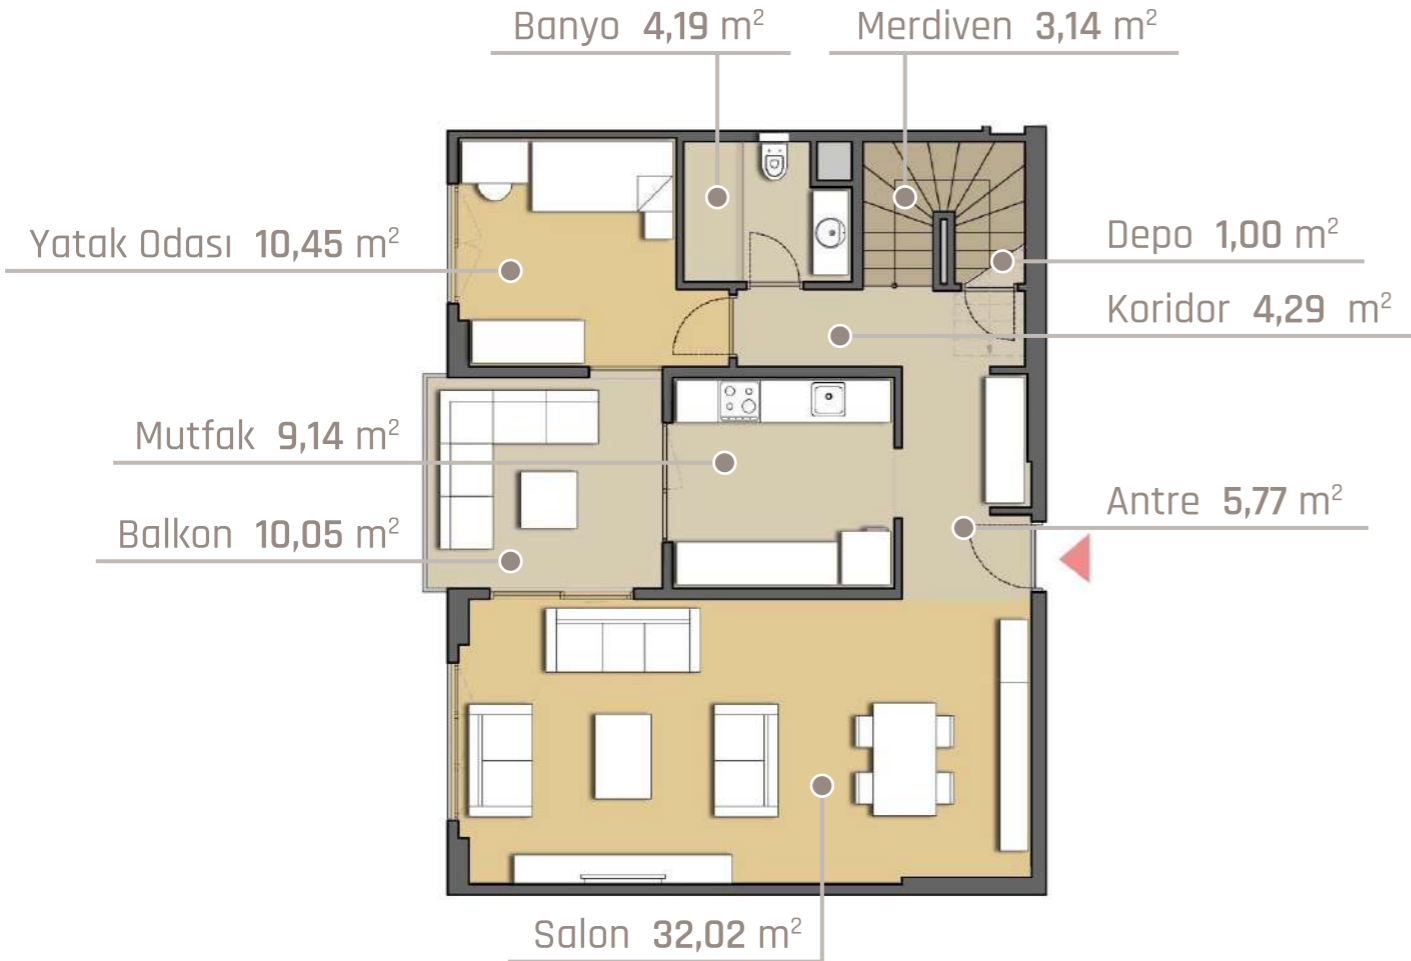

1+1 A Satışa Esas Brüt Alan 63,80 m²

Net Alanlar Toplamı 40,84 m²

Depo Alanı 2,53 m²

*Bahçe Alanlarına Teras dahildir.

1+1 B Satışa Esas Brüt Alan **56,52 m²**

Net Alanlar Toplamı 35,34 m²

Depo Alanı 2,53 m²

*Bahçe Alanlarına Teras dahildir.

ÜST KAT

3+1 B Satışa Esas
Brüt Alan **219,75 m²**

ALT KAT

Alt Kat Net Alanlar Toplamı	94,16 m ²
Üst Kat Net Alanlar Toplamı	81,86 m ²
Depo Alanı	2,53 m ²

*Bahçe Alanlarına Teras dahildir.

ÜST KAT

3+1 C Satışa Esas
Brüt Alan **205,20 m²**

ALT KAT

Alt Kat Net Alanlar Toplamı 80,05 m²
Üst Kat Net Alanlar Toplamı 79,32 m²
Depo Alanı 2,53 m²

*Bahçe Alanlarına Teras dahildir.

ÜST KAT

4+1 Satışa Esas
Brüt Alan **226,15 m²**

Net Alanlar Toplamı 147,21 m²

Depo Alanı 2,53 m²

*Bahçe Alanlarına Teras dahildir.