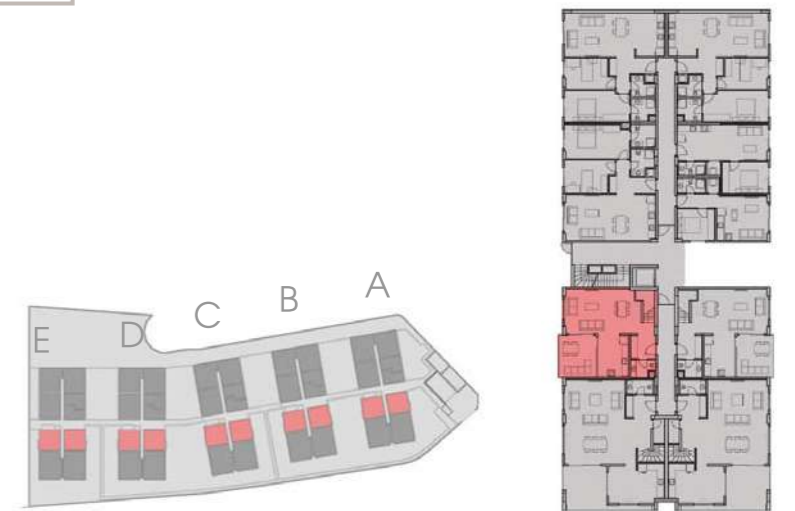

*Bahçe Alanlarına Teras dahildir.

2+1 A Satışa Esas Brüt Alan 115,07 m²

2+1 B Satışa Esas Brüt Alan 116,17 m²

Net Alanlar Toplamı 78,42 m²

Depo Alanı 2,53 m²

*Bahçe Alanlarına Teras dahildir.

2+1 C Satışa Esas
Brüt Alan **152,04 m²**

ALT KAT

ÜST KAT

Alt Kat Net Alanlar Toplamı 60,23 m²
Üst Kat Net Alanlar Toplamı 55,46 m²
Depo Alanı 2,53 m²

*Bahçe Alanlarına Teras dahildir.

3+1A Satışa Esas
Brüt Alan **211,42 m²**

ALT KAT

Alt Kat Net Alanlar Toplamı	75,01 m ²
Üst Kat Net Alanlar Toplamı	71,67 m ²
Depo Alanı	2,53 m ²

*Bahçe Alanlarına Teras dahildir.

ÜST KAT

3+1 B Satışa Esas
Brüt Alan **219,75 m²**

ALT KAT

Alt Kat Net Alanlar Toplamı	94,16 m ²
Üst Kat Net Alanlar Toplamı	81,86 m ²
Depo Alanı	2,53 m ²

*Bahçe Alanlarına Teras dahildir.